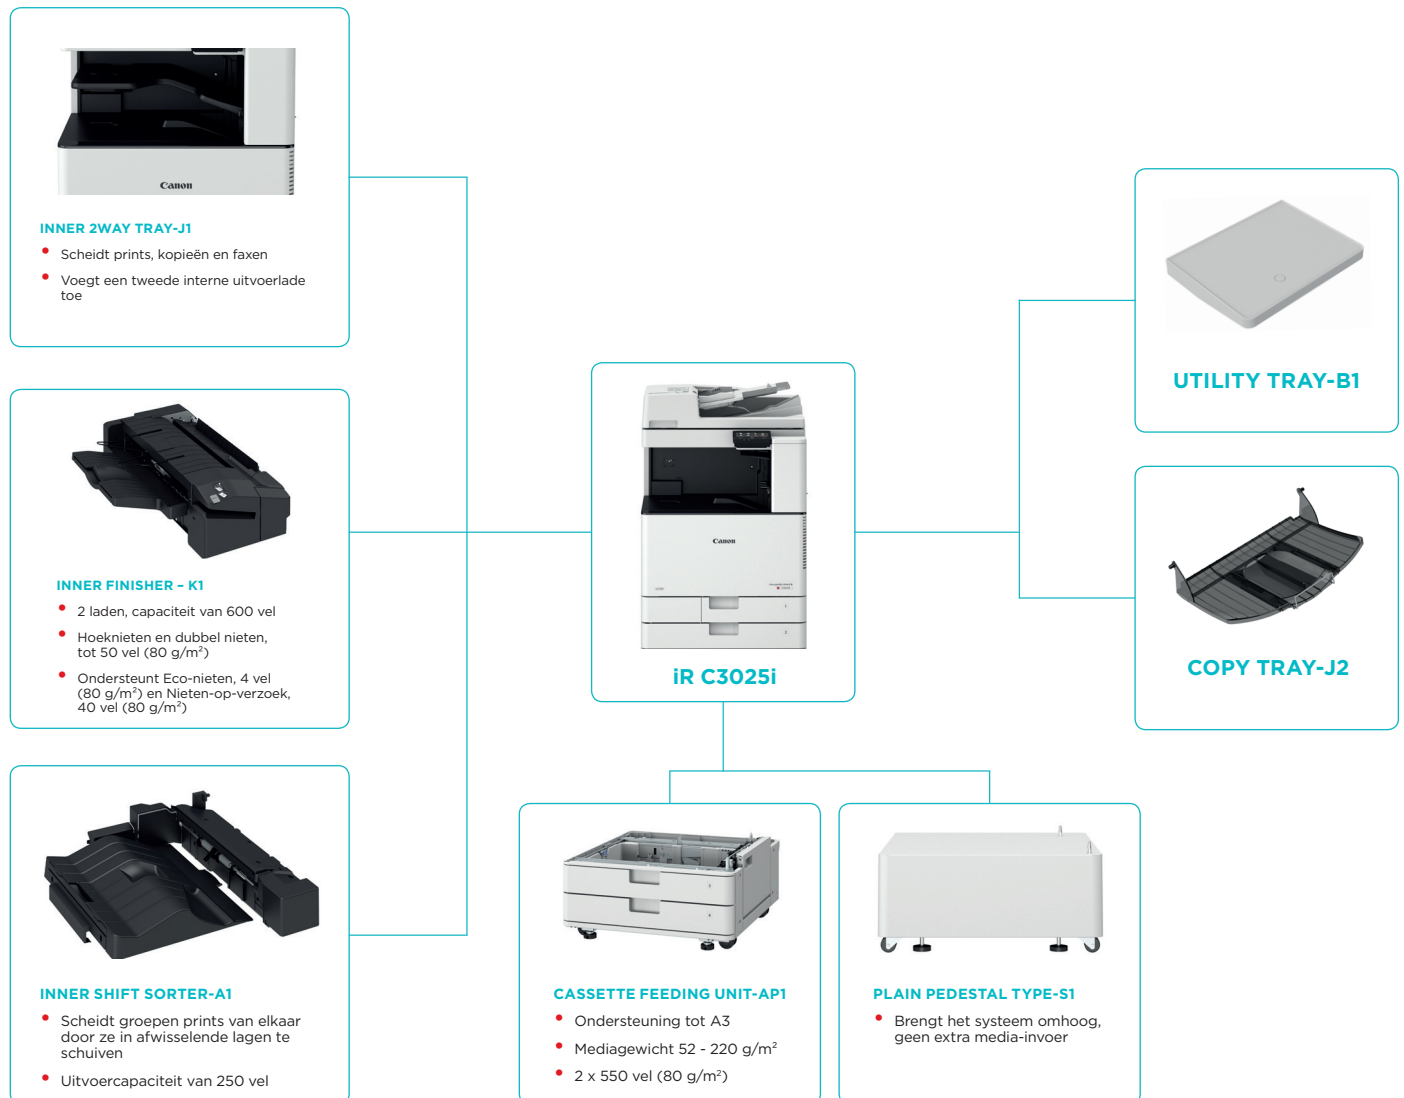

Past in elke kantooromgeving

Met zijn kleine formaat en krachtige functies is de imageRUNNER C3025i een ideale documentoplossing voor kleine werkgroepen in organisaties van elke omvang. Het compacte en vrijstaande systeem biedt workflowintegratie, uitstekende productiviteit en de optie voor 3-in-1 nieten, en kan bovendien probleemloos worden opgenomen in uw bestaande werkomgeving dankzij ondersteuning voor standaarden zoals PCL en optionele Genuine Adobe PS. Beveiliging is een prioriteit in elke moderne werkomgeving, maar met beveiligd printen, pin release en wachtwoordbeveiliging voor PDF-bestanden bent u ervan verzekerd dat uw informatie vertrouwelijk blijft. Daarnaast zorgt optionele uniFLOW voor extra beveiligingslagen voor uw kantooromgeving.

Energiezuinig

Dit systeem met ENERGY STAR®-kwalificatie beschikt over een toonaangevende TEC*-classificatie en verbruikt in de slaapstand slechts 1 W of minder. Dankzij het energiezuinige ontwerp verbruikt het systeem minder stroom, waardoor de impact op het milieu tot een minimum wordt beperkt. De imageRUNNER C3025i is uiterst milieuvriendelijk, zoals ook blijkt uit de toekenning van de Blue Angel-certificering.

* Typisch elektriciteitsverbruik (Typical Electricity Consumption) Methodologie gedefinieerd door ENERGY STAR (www.eu-energystar.org)

Configuratie