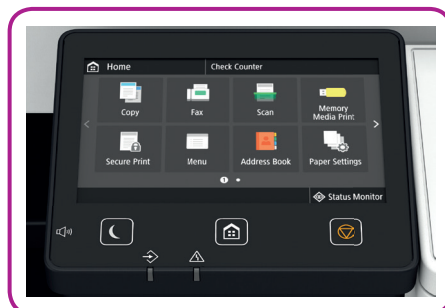

imageRUNNER C3025i

Multifunctionele A3-kleurenprinter voor bedrijven die productiviteit, kwaliteit en een uitstekende prijs-kwaliteitverhouding eisen.

Een gebruiksvriendelijke multifunctionele A3-kleurenprinter die ideaal is om printgerelateerde beheerkosten te verlagen – een complete end-to-end documentworkflowoplossing voor elk kantoor.

Gegarandeerde Canon-kwaliteit

De imageRUNNER C3025i is een multifunctionele A3-kleurenprinter met een printsnelheid van 25 pagina's per minuut. Dankzij gebruikmaking van de nieuwste technologieën levert dit compacte, vrijstaande systeem een waardevolle bijdrage aan elke werkomgeving. Canon's V²-beeldtechnologie (Vivid & Vibrant) zorgt ervoor dat u zich met uw documenten van de rest onderscheidt en de 12,7 cm kleuren touchinterface is snel en gebruiksvriendelijk. Dankzij mobiele print- en scanmogelijkheden, zoals Apple AirPrint™ en Mopria, ondersteunt en bevordert het systeem nieuwe manieren van werken.

PRINTEN

KOPIËREN

FAXEN
Optioneel

SCANNEN

Canon

Past in elke kantooromgeving

Met zijn kleine formaat en krachtige functies is de imageRUNNER C3025i een ideale documentoplossing voor kleine werkgroepen in organisaties van elke omvang. Het compacte en vrijstaande systeem biedt workflowintegratie, uitstekende productiviteit en de optie voor 3-in-1 nieten, en kan bovendien probleemloos worden opgenomen in uw bestaande werkomgeving dankzij ondersteuning voor standaarden zoals PCL en optionele Genuine Adobe PS. Beveiliging is een prioriteit in elke moderne werkomgeving, maar met beveiligd printen, pin release en wachtwoordbeveiliging voor PDF-bestanden bent u ervan verzekerd dat uw informatie vertrouwelijk blijft. Daarnaast zorgt optionele uniFLOW voor extra beveiligingslagen voor uw kantooromgeving.